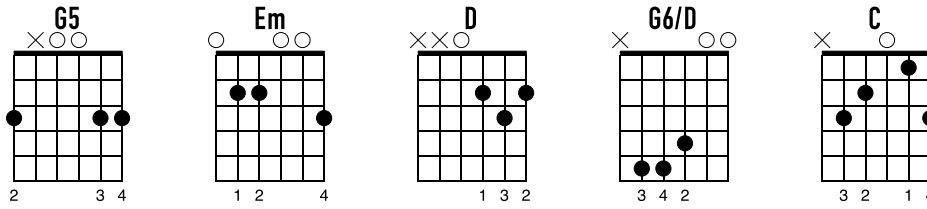

Best Fake Smile

James Bay
Chaos and the Calm (2015)

Tabbed by Ry

Tune down 1 step

- ①=D ④=C
- ②=A ⑤=G
- ③=F ⑥=D

♩ = 142

U (1) 2 D (3) (4) U (1) 2 D (3) (4) U (1) 2 (+) (3) (4) U

Intro

0:00

Capo. fret 1 G5 G5 Em D

(1) 2 (+) (3) (4) + U G5 (1) 2 (+) (3) (4) + U G5 (3) + 4 + U D U

0:14

Verse 1

let ring ----- G6/D let ring ----- Em

0:41

Chorus
G5