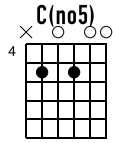

# Skinny Love

Bon Iver

For Emma, Forever Ago (2007)

CGEGCC

①=C ④=E  
②=C ⑤=G  
③=G ⑥=C

♩ = 150

Am

C(no5)

C

4/4

T	0	0	0	0	0	0	0	2	4	2	0	2	4	2	0
A	0	0	0	0	0	0	0	2	4	2	0	2	4	2	0
B	2	2	2	2	2	2	2	(0)	(0)	(0)	(0)	(0)	(0)	(0)	(0)

Am

C(no5)

C

T	0	0	0	0	0	0	0	7	9	7	0	2	4	2	0
A	0	0	0	0	0	0	0	7	9	7	0	2	4	2	0
B	2	2	2	2	2	2	2	(0)	(0)	(0)	(0)	(0)	(0)	(0)	(0)