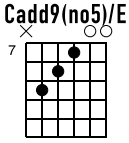

# Skinny Love

Bon Iver

For Emma, Forever Ago (2007)

CGEGCC

①=C ④=E  
②=C ⑤=G  
③=G ⑥=C

♩ = 150

Am

C(no5)

C

4/4

T	0	0	0	0	0	0	0	2	4	2	0	2	4	2	0
A	0	0	0	0	0	0	0	2	4	2	0	2	4	2	0
B	2	2	2	2	2	2	2	(0)	(0)	(0)	(0)	(0)	(0)	(0)	(0)

Am

C(no5)

C

T	0	0	0	0	0	0	0	7	9	7	0	2	4	2	0
A	0	0	0	0	0	0	0	7	9	7	0	2	4	2	0
B	2	2	2	2	2	2	2	(0)	(0)	(0)	(0)	(0)	(0)	(0)	(0)