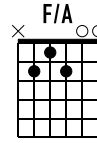

# Skinny Love

Bon Iver

For Emma, Forever Ago (2007)

CGEGCC

①=C ④=E  
②=C ⑤=G  
③=G ⑥=C

♩ = 150

Am

C(no5)

C

4/4

T	0	0	0	0	0	0	0	2	4	2	0	2	4	2	0
A	0	0	0	0	0	0	0	2	4	2	0	2	4	2	0
B	2	2	2	2	2	2	2	(0)	(0)	(0)	(0)	(0)	(0)	(0)	(0)

Am

C(no5)

C

T	0	0	0	0	0	0	0	7	9	7	0	2	4	2	0
A	0	0	0	0	0	0	0	7	9	7	0	2	4	2	0
B	2	2	2	2	2	2	2	(0)	(0)	(0)	(0)	(0)	(0)	(0)	(0)