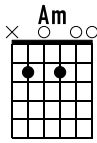

# Skinny Love

Bon Iver

For Emma, Forever Ago (2007)

CGEGCC

①=C ④=E  
②=C ⑤=G  
③=G ⑥=C

♩ = 150

Am

C(no5)

C

4/4

T	0	0	0	0	0	0	0	2	4	2	0	2	4	2	0
A	0	0	0	0	0	0	0	2	4	2	0	2	4	2	0
B	2	2	2	2	2	2	2	(0)	(0)	(0)	(0)	(0)	(0)	(0)	(0)

Am

C(no5)

C

T	0	0	0	0	0	0	0	7	9	7	0	2	4	2	0
A	0	0	0	0	0	0	0	7	9	7	0	2	4	2	0
B	2	2	2	2	2	2	2	(0)	(0)	(0)	(0)	(0)	(0)	(0)	(0)