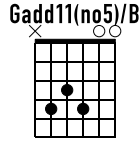

# Skinny Love

Bon Iver

For Emma, Forever Ago (2007)

CGEGCC

①=C ④=E  
②=C ⑤=G  
③=G ⑥=C

♩ = 150

Am

C(no5)

C

4/4

T	0	0	0	0	0	0	0	2	4	2	0	2	4	2	0
A	0	0	0	0	0	0	0	2	4	2	0	2	4	2	0
B	2	2	2	2	2	2	2	(0)	(0)	(0)	(0)	(0)	(0)	(0)	(0)

Am

C(no5)

C

T	0	0	0	0	0	0	0	7	9	7	0	2	4	2	0
A	0	0	0	0	0	0	0	7	9	7	0	2	4	2	0
B	2	2	2	2	2	2	2	(0)	(0)	(0)	(0)	(0)	(0)	(0)	(0)