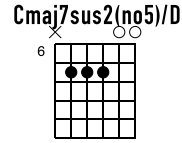

# Skinny Love

Bon Iver

For Emma, Forever Ago (2007)

CGEGCC

①=C ④=E  
②=C ⑤=G  
③=G ⑥=C

♩ = 150

Am

C(no5)

C

4/4

T	0	0	0	0	0	0	0	2	4	2	0	2	4	2	0
A	0	0	0	0	0	0	0	2	4	2	0	2	4	2	0
B	2	2	2	2	2	2	2	(0)	(0)	(0)	(0)	(0)	(0)	(0)	(0)

Am

C(no5)

C

T	0	0	0	0	0	0	0	7	9	7	0	2	4	2	0
A	0	0	0	0	0	0	0	7	9	7	0	2	4	2	0
B	2	2	2	2	2	2	2	(0)	(0)	(0)	(0)	(0)	(0)	(0)	(0)