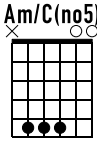

# Skinny Love

Bon Iver

For Emma, Forever Ago (2007)

CGEGCC

①=C ④=E  
②=C ⑤=G  
③=G ⑥=C

♩ = 150

Am

C(no5)

C

4/4

T	0	0	0	0	0	0	0	2	4	2	0	2	4	2	0
A	0	0	0	0	0	0	0	2	4	2	0	2	4	2	0
B	2	2	2	2	2	2	2	(0)	(0)	(0)	(0)	(0)	(0)	(0)	(0)

Am

C(no5)

C

T	0	0	0	0	0	0	0	7	9	7	0	2	4	2	0
A	0	0	0	0	0	0	0	7	9	7	0	2	4	2	0
B	2	2	2	2	2	2	2	(0)	(0)	(0)	(0)	(0)	(0)	(0)	(0)